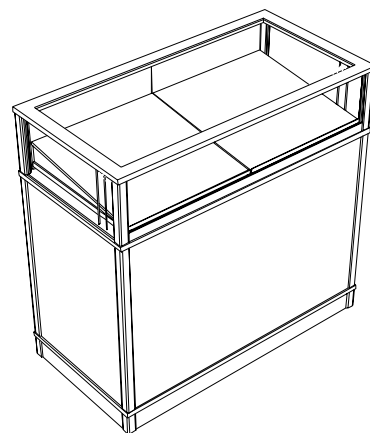

LADA Z PRZESZKLONĄ GÓRĄ, SZAFKA DO WYSOKOŚCI 50 CM

- MDF10C – długość 100 [cm],
- MDF11C – długość 80 [cm],
- MDF12C – długość 50 [cm],

- głębokość 50 [cm],
- wysokość 90 [cm].

Elementy dodatkowe:

- drzwi szklane skrzydłowe z zamkiem do części przeszklonej,
- drzwi z płyty skrzydłowe z zamkiem do dolnej szafki,
- dodatkowa półka z płyty,
- dodatkowa półka szklana
- oświetlenie halogenowe prętowe.

- długość 60 [cm]
- głębokość 56 [cm],
- wysokość 105 [cm].

Elementy dodatkowe:

- drzwi jednoskrzydłowe z zamkiem do części szafkowej
- zewnętrzna półka na torby
- dodatkowe doświetlenie jarzeniowe palety

LADA JUBILERSKA Z PRZESZKLONĄ GÓRĄ MDF 10A-56

- dwie palety jubilerskie skośne z zamkiem w części przeszklonej
- szafka dolna z półką
- oświetlenie halogenowe prętowe dwustronnie po 1 pkt. świetlnym

- długość 110 [cm]
- głębokość 56 [cm],
- wysokość 105 [cm].

Elementy dodatkowe:

- dodatkowe doświetlenie jarzeniowe palety
- drzwi dwuskrzydłowe z zamkiem do części szafkowej
- zewnętrzna półka na torby

LADA PEŁNA KASOWA Z SZUFLADĄ MDF 12B-56

- blat na wysokości 80 cm
- szuflada z zamkiem pod blatem