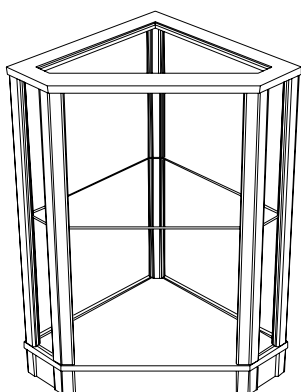

MEBLE W PROFILACH „MDF”