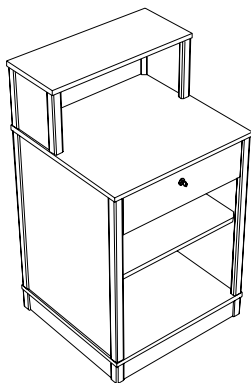

LADA Z PRZESZKLONĄ GÓRĄ, SZAFKA DO WYSOKOŚCI 50 CM

- MDF10C – długość 100 [cm],
- MDF11C – długość 80 [cm],
- MDF12C – długość 50 [cm],

- głębokość 50 [cm],
- wysokość 90 [cm].

Elementy dodatkowe:

- drzwi szklane skrzydłowe z zamkiem do części przeszklonej,
- drzwi z płyty skrzydłowe z zamkiem do dolnej szafki,
- dodatkowa półka z płyty,
- dodatkowa półka szklana
- oświetlenie halogenowe prętowe.

- długość 60 [cm]
- głębokość 56 [cm],
- wysokość 105 [cm].

Elementy dodatkowe:

- drzwi jednoskrzydłowe z zamkiem do części szafkowej
- zewnętrzna półka na torby
- dodatkowe doświetlenie jarzeniowe palety

LADA JUBILERSKA Z PRZESZKLONĄ GÓRĄ MDF 10A-56

- dwie palety jubilerskie skośne z zamkiem w części przeszklonej
- szafka dolna z półką
- oświetlenie halogenowe prętowe dwustronnie po 1 pkt. świetlnym

- długość 110 [cm]
- głębokość 56 [cm],
- wysokość 105 [cm].

Elementy dodatkowe:

- dodatkowe doświetlenie jarzeniowe palety
- drzwi dwuskrzydłowe z zamkiem do części szafkowej
- zewnętrzna półka na torby

LADA PEŁNA KASOWA Z SZUFLADĄ MDF 12B-56

- blat na wysokości 80 cm
- szuflada z zamkiem pod blatem