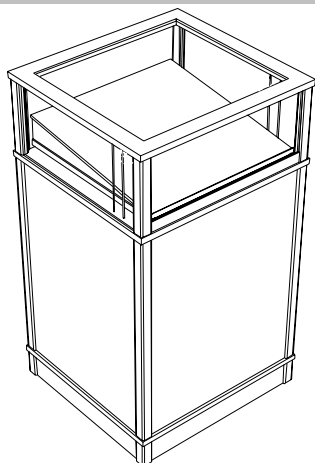

MEBLE W PROFILACH „MDF”

LADA JUBILERSKA Z PRZESZKLONĄ GÓRĄ MDF 12A-56

- jedna paleta jubilerska skośna z zamkiem w części przeszklonej
- szafka dolna z półką
- oświetlenie halogenowe prętowe, dwustronnie po 1 pkt.

- długość 60 [cm]
- głębokość 56 [cm],
- wysokość 105 [cm].

Elementy dodatkowe:

- drzwi jednoskrzydłowe z zamkiem do części szafkowej
- zewnętrzna półka na torby
- dodatkowe doświetlenie jarzeniowe palety

LADA JUBILERSKA Z PRZESZKLONĄ GÓRĄ MDF 10A-56

- dwie palety jubilerskie skośne z zamkiem w części przeszklonej
- szafka dolna z półką
- oświetlenie halogenowe prętowe dwustronnie po 1 pkt. świetlnym

- długość 110 [cm]
- głębokość 56 [cm],
- wysokość 105 [cm].

Elementy dodatkowe:

- dodatkowe doświetlenie jarzeniowe palety
- drzwi dwuskrzydłowe z zamkiem do części szafkowej
- zewnętrzna półka na torby