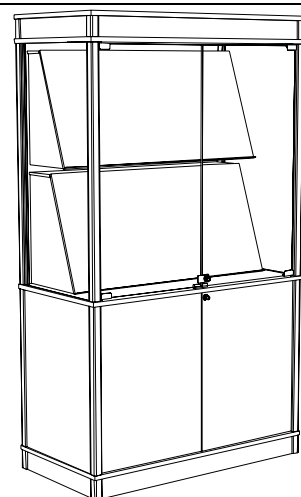

Elementy dodatkowe:

- dodatkowe doświetlenie jarzeniowe palety
- drzwi dwuskrzydłowe z zamkiem do części szafkowej
- zewnętrzna półka na torby

LADA PEŁNA KASOWA Z SZUFLADĄ MDF 12B-56

- blat na wysokości 80 cm
- szuflada z zamkiem pod blatem

- długość 60 [cm]
- głębokość 56 [cm],
- wysokość 105 [cm].

Elementy dodatkowe:

- drzwi jednoskrzydłowe z zamkiem do części szafkowej
- zewnętrzna półka na torby

WITRYNA JUBILERSKA Z PÓLKAMI SKOŚNYMI

- głębokość 56 [cm]
 - MDF16B – długość 110 [cm], \rysunek obok\
 - dwie półki skośne o wym. 100 x 50 [cm]
 - MDF17B – długość 95 [cm],
 - trzy półki skośne o wym. 85 x 31 [cm]

- wysokość gablot – 191,80 [cm],
- szafka dolna do wysokości 80 cm z drzwiami 2-skrzydł.+zamek

Elementy dodatkowe:

- oświetlenie halogenowe prętowe,
- oświetlenie stropowe halogenowe lub jarzeniowe,
- oświetlenie jarzeniowe każdej półki.

MEBLE W PROFILACH „MDF”

WITRYNA CAŁKOWICIE PRZESZKLONA

- głębokość 35 [cm] , wysokość 191,8 [cm]
 - MDF01 – długość 56 [cm],
 - MDF02 – długość 80 [cm],
 - MDF03 – długość 86 [cm],
- głębokość 45 [cm] , wysokość 191,8 [cm]
 - MDF04 – długość 45 [cm],
 - MDF05 – długość 90 [cm],
- głębokość 50 [cm] , wysokość 191,8 [cm]
 - MDF06 – długość 100 [cm],
 - MDF07 – długość 50 [cm],