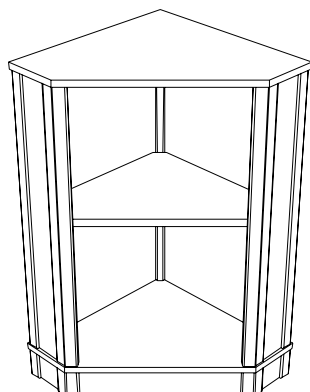

Elementy dodatkowe:

- drzwi szklane 1-skrzydłowe z zamkiem do części przeszklonej,
- drzwi z płyty 1-skrzydłowe z zamkiem do części szafkowej,
- dodatkowa półka z płyty,
- oświetlenie halogenowe prętowe.