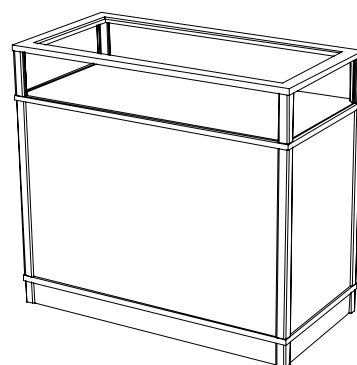

- drzwi szklane skrzydłowe z zamkiem,
- dodatkowa półka szklana,
- oświetlenie halogenowe prętowe.

LADA Z PRZESZKLONĄ GÓRĄ

- MDF10A – długość 100 [cm],
- MDF11A – długość 80 [cm],
- MDF12A – długość 50 [cm],

- głębokość 50 [cm],
- wysokość 90 [cm].

Elementy dodatkowe:

- drzwi szklane skrzydłowe z zamkiem do części przeszklonej,
- drzwi z płyty skrzydłowe z zamkiem do dolnej szafki,
- dodatkowa półka z płyty,
- paleta jubilerska, prosta lub skośna, do części przeszklonej,
- szuflada z zamkiem lub bez,
- oświetlenie halogenowe prętowe.

LADA Z PEŁNĄ Z JEDNĄ PÓŁKĄ

- MDF10B – długość 100 [cm],
- MDF11B – długość 80 [cm],
- MDF12B – długość 50 [cm].

- głębokość 50 [cm],
- wysokość 90 [cm].

Elementy dodatkowe:

- drzwi z płyty skrzydłowe z zamkiem,
- dodatkowa półka z płyty,
- szuflada z zamkiem lub bez.

LADA Z PRZESZKLONĄ GÓRĄ, SZAFKA DO WYSOKOŚCI 50 CM

- MDF10C – długość 100 [cm],
- MDF11C – długość 80 [cm],
- MDF12C – długość 50 [cm],

- głębokość 50 [cm],
- wysokość 90 [cm].

Elementy dodatkowe:

- drzwi szklane skrzydłowe z zamkiem do części przeszklonej,
- drzwi z płyty skrzydłowe z zamkiem do dolnej szafki,
- dodatkowa półka z płyty,
- dodatkowa półka szklana
- oświetlenie halogenowe prętowe.