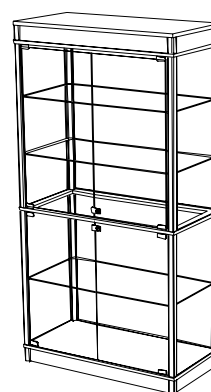

- wysokość gablot – 191,80 [cm],
- szafka dolna do wysokości 80 cm z drzwiami 2-skrzydł.+zamek

Elementy dodatkowe:

- oświetlenie halogenowe prętowe,
- oświetlenie stropowe halogenowe lub jarzeniowe,
- oświetlenie jarzeniowe każdej półki.

MEBLE W PROFILACH „MDF”

WITRYNA CAŁKOWICIE PRZESZKLONA

- głębokość 35 [cm] , wysokość 191,8 [cm]
 - MDF01 – długość 56 [cm],
 - MDF02 – długość 80 [cm],
 - MDF03 – długość 86 [cm],
- głębokość 45 [cm] , wysokość 191,8 [cm]
 - MDF04 – długość 45 [cm],
 - MDF05 – długość 90 [cm],
- głębokość 50 [cm] , wysokość 191,8 [cm]
 - MDF06 – długość 100 [cm],
 - MDF07 – długość 50 [cm],

Elementy dodatkowe:

- oświetlenie halogenowe prętowe,
- dodatkowa półka szklana,
- oświetlenie stropowe.

WITRYNA CAŁKOWICIE PRZESZKLONA Z PODZIAŁEM H=90 [CM]

- głębokość 35 [cm] , wysokość 191,8 [cm]
 - MDF01A – długość 56 [cm],
 - MDF02A – długość 80 [cm],
 - MDF03A – długość 86 [cm],
- głębokość 45 [cm] , wysokość 191,8 [cm]
 - MDF04A – długość 45 [cm],
 - MDF05A – długość 90 [cm],
- głębokość 50 [cm] , wysokość 191,8 [cm]
 - MDF06A – długość 100 [cm],
 - MDF07A – długość 50 [cm],

Elementy dodatkowe:

- oświetlenie halogenowe prętowe,
- dodatkowa półka szklana,
- oświetlenie stropowe.

WITRYNA CZĘŚCIOWO PRZESZKLONA Z SZAFKĄ H=90

- głębokość 35 [cm] , wysokość 191,8 [cm]
 - MDF01B – długość 56 [cm],
 - MDF02B – długość 80 [cm],
 - MDF03B – długość 86 [cm],
- głębokość 45 [cm] , wysokość 191,8 [cm]
 - MDF04B – długość 45 [cm],
 - MDF05B – długość 90 [cm],
- głębokość 50 [cm] , wysokość 191,8 [cm]
 - MDF06B – długość 100 [cm],
 - MDF07B – długość 50 [cm],