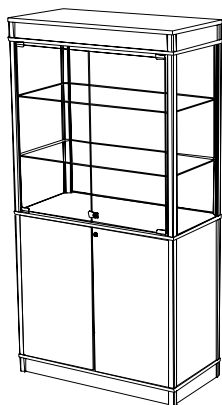

- wysokość gablot – 191,80 [cm],
- szafka dolna do wysokości 80 cm z drzwiami 2-skrzydł.+zamek

Elementy dodatkowe:

- oświetlenie halogenowe prętowe,
- oświetlenie stropowe halogenowe lub jarzeniowe,
- oświetlenie jarzeniowe każdej półki.

MEBLE W PROFILACH „MDF”

WITRYNA CAŁKOWICIE PRZESZKLONA

- głębokość 35 [cm] , wysokość 191,8 [cm]
 - MDF01 – długość 56 [cm],
 - MDF02 – długość 80 [cm],
 - MDF03 – długość 86 [cm],
- głębokość 45 [cm] , wysokość 191,8 [cm]
 - MDF04 – długość 45 [cm],
 - MDF05 – długość 90 [cm],
- głębokość 50 [cm] , wysokość 191,8 [cm]
 - MDF06 – długość 100 [cm],
 - MDF07 – długość 50 [cm],

Elementy dodatkowe:

- oświetlenie halogenowe prętowe,
- dodatkowa półka szklana,
- oświetlenie stropowe.

WITRYNA CAŁKOWICIE PRZESZKLONA Z PODZIAŁEM H=90 [CM]

- głębokość 35 [cm] , wysokość 191,8 [cm]
 - MDF01A – długość 56 [cm],
 - MDF02A – długość 80 [cm],
 - MDF03A – długość 86 [cm],
- głębokość 45 [cm] , wysokość 191,8 [cm]
 - MDF04A – długość 45 [cm],
 - MDF05A – długość 90 [cm],
- głębokość 50 [cm] , wysokość 191,8 [cm]
 - MDF06A – długość 100 [cm],
 - MDF07A – długość 50 [cm],

Elementy dodatkowe:

- oświetlenie halogenowe prętowe,
- dodatkowa półka szklana,
- oświetlenie stropowe.

WITRYNA CZĘŚCIOWO PRZESZKLONA Z SZAFKĄ H=90

- głębokość 35 [cm] , wysokość 191,8 [cm]
 - MDF01B – długość 56 [cm],
 - MDF02B – długość 80 [cm],
 - MDF03B – długość 86 [cm],
- głębokość 45 [cm] , wysokość 191,8 [cm]
 - MDF04B – długość 45 [cm],
 - MDF05B – długość 90 [cm],
- głębokość 50 [cm] , wysokość 191,8 [cm]
 - MDF06B – długość 100 [cm],
 - MDF07B – długość 50 [cm],