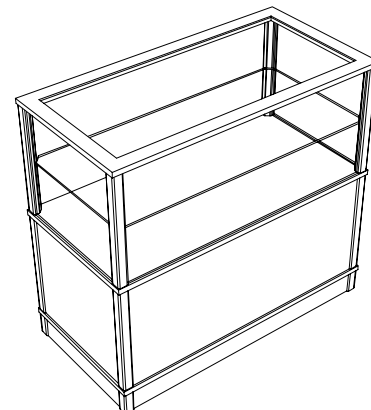

- drzwi szklane skrzydłowe z zamkiem,
- dodatkowa półka szklana,
- oświetlenie halogenowe prętowe.

LADA Z PRZESZKLONĄ GÓRĄ

- MDF10A – długość 100 [cm],
- MDF11A – długość 80 [cm],
- MDF12A – długość 50 [cm],

- głębokość 50 [cm],
- wysokość 90 [cm].

Elementy dodatkowe:

- drzwi szklane skrzydłowe z zamkiem do części przeszklonej,
- drzwi z płyty skrzydłowe z zamkiem do dolnej szafki,
- dodatkowa półka z płyty,
- paleta jubilerska, prosta lub skośna, do części przeszklonej,
- szuflada z zamkiem lub bez,
- oświetlenie halogenowe prętowe.

LADA Z PEŁNĄ Z JEDNĄ PÓŁKĄ

- MDF10B – długość 100 [cm],
- MDF11B – długość 80 [cm],
- MDF12B – długość 50 [cm].

- głębokość 50 [cm],
- wysokość 90 [cm].

Elementy dodatkowe:

- drzwi z płyty skrzydłowe z zamkiem,
- dodatkowa półka z płyty,
- szuflada z zamkiem lub bez.

LADA Z PRZESZKLONĄ GÓRĄ, SZAFKA DO WYSOKOŚCI 50 CM

- MDF10C – długość 100 [cm],
- MDF11C – długość 80 [cm],
- MDF12C – długość 50 [cm],

- głębokość 50 [cm],
- wysokość 90 [cm].

Elementy dodatkowe:

- drzwi szklane skrzydłowe z zamkiem do części przeszklonej,
- drzwi z płyty skrzydłowe z zamkiem do dolnej szafki,
- dodatkowa półka z płyty,
- dodatkowa półka szklana
- oświetlenie halogenowe prętowe.