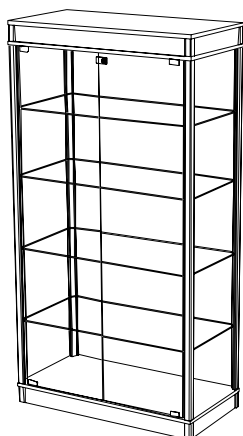

MEBLE W PROFILACH „MDF”

WITRYNA CAŁKOWICIE PRZESZKLONA

- głębokość 35 [cm] , wysokość 191,8 [cm]
  - MDF01 – długość 56 [cm],
  - MDF02 – długość 80 [cm],
  - MDF03 – długość 86 [cm],
- głębokość 45 [cm] , wysokość 191,8 [cm]
  - MDF04 – długość 45 [cm],
  - MDF05 – długość 90 [cm],
- głębokość 50 [cm] , wysokość 191,8 [cm]
  - MDF06 – długość 100 [cm],
  - MDF07 – długość 50 [cm],

Elementy dodatkowe:

- oświetlenie halogenowe prętowe,
- dodatkowa półka szklana,
- oświetlenie stropowe.

WITRYNA CAŁKOWICIE PRZESZKLONA Z PODZIAŁEM H=90 [CM]

- głębokość 35 [cm] , wysokość 191,8 [cm]
  - MDF01A – długość 56 [cm],
  - MDF02A – długość 80 [cm],
  - MDF03A – długość 86 [cm],
- głębokość 45 [cm] , wysokość 191,8 [cm]
  - MDF04A – długość 45 [cm],
  - MDF05A – długość 90 [cm],
- głębokość 50 [cm] , wysokość 191,8 [cm]
  - MDF06A – długość 100 [cm],
  - MDF07A – długość 50 [cm],

Elementy dodatkowe:

- oświetlenie halogenowe prętowe,
- dodatkowa półka szklana,
- oświetlenie stropowe.