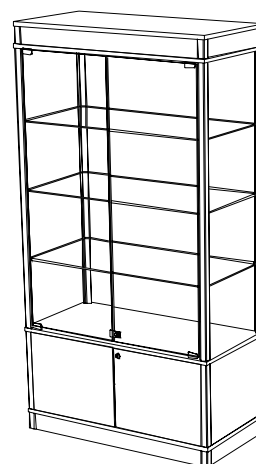

- głębokość 50 [cm],
- wysokość 90 [cm].

Elementy dodatkowe:

- drzwi szklane skrzydłowe z zamkiem do części przeszklonej,
- drzwi z płyty skrzydłowe z zamkiem do dolnej szafki,
- dodatkowa półka z płyty,
- paleta jubilerska, prosta lub skośna, do części przeszklonej,
- szuflada z zamkiem lub bez,
- oświetlenie halogenowe prętowe.

Elementy dodatkowe:

- oświetlenie halogenowe prętowe,
- dodatkowa półka szklana,
- oświetlenie stropowe.

WITRYNA CZĘŚCIOWO PRZESZKLONA Z SZAFKĄ H=90

- głębokość 35 [cm] , wysokość 191,8 [cm]
 - MDF01B – długość 56 [cm],
 - MDF02B – długość 80 [cm],
 - MDF03B – długość 86 [cm],
- głębokość 45 [cm] , wysokość 191,8 [cm]
 - MDF04B – długość 45 [cm],
 - MDF05B – długość 90 [cm],
- głębokość 50 [cm] , wysokość 191,8 [cm]
 - MDF06B – długość 100 [cm],
 - MDF07B – długość 50 [cm],

Elementy dodatkowe:

- oświetlenie halogenowe prętowe,
- dodatkowa półka szklana,
- oświetlenie stropowe,

WITRYNA CZĘŚCIOWO PRZESZKLONA Z SZAFKĄ H=50

- głębokość 35 [cm] , wysokość 191,8 [cm]
 - MDF01C – długość 56 [cm],
 - MDF02C – długość 80 [cm],
 - MDF03C – długość 86 [cm],
- głębokość 45 [cm] , wysokość 191,8 [cm]
 - MDF04C – długość 45 [cm],
 - MDF05C – długość 90 [cm],
- głębokość 50 [cm] , wysokość 191,8 [cm]
 - MDF06C – długość 100 [cm],
 - MDF07C – długość 50 [cm],

Elementy dodatkowe:

- oświetlenie halogenowe prętowe,
- dodatkowa półka szklana,
- oświetlenie stropowe.

MEBLE W PROFILACH „MDF”

NAROŻNIK CAŁKOWICIE PRZESZKLONY

- MDF14
 - głębokość 50 [cm],
 - długość 50 [cm],
 - wysokość 90 [cm].
- MDF14-56
 - głębokość 56 [cm],
 - długość 56 [cm],
 - wysokość 105 [cm].