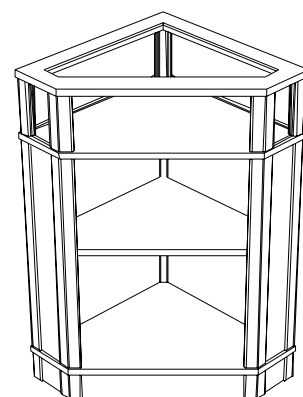

Elementy dodatkowe:

- drzwi szklane 1-skrzydłowe z zamkiem do części przeszklonej,
- drzwi z płyty 1-skrzydłowe z zamkiem do części szafkowej,
- dodatkowa półka z płyty,
- oświetlenie halogenowe prętowe.