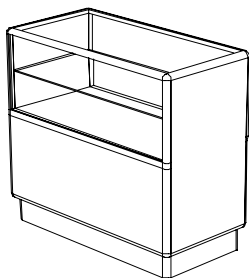

**MEBLE W SYSTEMIE PROFILI ALUMINIOWYCH „PORSĄ”****LADA PRZESZKLONA TYP I Z JEDNĄ PÓLKĄ NR KAT. 2676 0\*\*\***

- wysokość 90 [cm],
- głębokość 50 [cm],
- długość 50, 80, 100, 120 [cm].

Elementy dodatkowe:

- wysokość 90 [cm],
- głębokość 50 [cm],
- długość 50, 80, 100, 120 [cm].

Elementy dodatkowe:

- drzwi szklane suwane z zamkiem - nr kat. 0002 0\*\*\*,
- dodatkowa półka szklana - nr kat. 0006 0\*\*\*,
- oświetlenie halogenowe prętowe.

**LADA Z PRZESZKLONĄ GÓRĄ TYP III NR KAT. 2676 7\*\*\***

- wysokość 90 [cm],
- głębokość 50 [cm],
- długość 50, 80, 100, 120 [cm].

Elementy dodatkowe:

- drzwi szklane suwane z zamkiem - nr kat. 0003 1\*\*\*,
- drzwi z płyty suwane z zamkiem - nr kat. 0004 1\*\*\*,
- zewnętrzna półka na torby – nr kat. 0001 0\*\*\*,
- paleta jubilerska – nr kat. 0007 0150,
- oświetlenie halogenowe prętowe.

**LADA PEŁNA Z JEDNĄ PÓLKĄ NR KAT. 2676 2\*\*\***

- wysokość 90 [cm],
- głębokość 50 [cm],
- długość 50, 80, 100, 120 [cm].

Elementy dodatkowe:

- drzwi z płyty suwane z zamkiem - nr kat. 0002 2\*\*\*,
- dodatkowa półka z płyty – nr kat. 0005 2\*\*\*,
- zewnętrzna półka na torby – nr kat. 0001 0\*\*\*,
- szuflada z zamkiem - nr kat. 0007 0100, lub bez - nr kat. 0007 0050