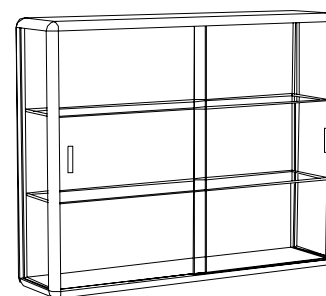

- wysokość 90 [cm],
- głębokość 50 [cm],
- długość 50 [cm].

**Elementy dodatkowe:**

- dodatkowa półka szklana - nr kat. 0006 1050.
- oświetlenie halogenowe.

**NAROŻNIK PÓŁOKRĄGLY NR KAT. 2677 0050**

- wysokość 90 [cm],
- głębokość 50 [cm],
- długość 50 [cm].

**Elementy dodatkowe:**

- dodatkowa półka z płyty - nr kat. 0005 3050.

**NAROŻNIK ZEWNĘTRZNY PEŁNY NR KAT. 2678 1050**

- wysokość 90 [cm],
- głębokość 50 [cm],
- długość 50 [cm].

**GABLOTA WISZĄCA BEZ SKLEPIENIA NR KAT. 2671 0\*\*\***

- wysokość 80 [cm],
- głębokość 25 [cm],
- długość 80, 100, 120 [cm],
- 2671 0080, 2671 0100 – półki na haczykach,
- 2671 0120 – półki na wspornikach

**GABLOTA WISZĄCA ZE SKLEPIENIEM NR KAT. 2672 0\*\*\***