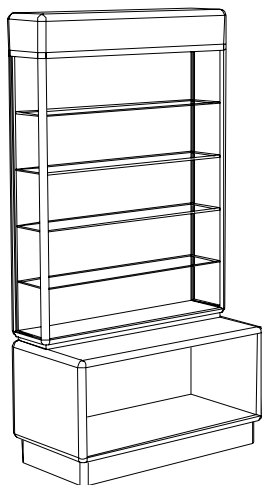

MEBLE W SYSTEMIE PROFILI ALUMINIOWYCH „PORSĄ”

NADSTAWKA NA SZAFKĘ NISKĄ NR KAT. 2683 0***

- wysokość 137,5 [cm],
- głębokość 30 [cm],
- długość 80, 100 [cm],
- oświetlenie halogenowe lub jarzeniowe.

Elementy dodatkowe:

- oświetlenie halogenowe prętowe,
- drzwi szklane skrzydłowe z zamkiem – nr kat. 0002 0***.

GABLOTA JUBILERSKA NR KAT. 2673 0000

- wysokość 120 [cm],
- głębokość 50 [cm],
- długość 100 [cm].

Elementy dodatkowe:

- oświetlenie halogenowe prętowe.