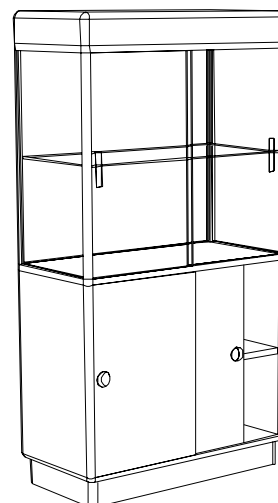

Elementy dodatkowe:

- dodatkowa półka z płyty – nr kat. 0005 2050,
- dodatkowa półka szklana – nr kat. 0006 0050.