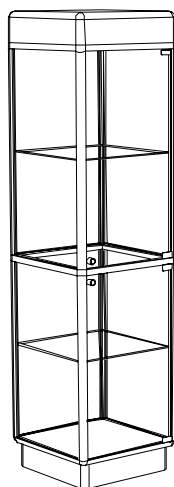

MEBLE W SYSTEMIE PROFILI ALUMINIOWYCH „PORSĄ”

GABLOTA POJEDYŃCZA PRZESZKLONA NR KAT. 2679 31**

- wysokość 167, 190 [cm],
- głębokość 50 [cm],
- długość 50 [cm].
- oświetlenie jarzeniowe lub halogenowe.

Elementy dodatkowe:

- dodatkowa półka szklana – nr kat. 0006 0050.