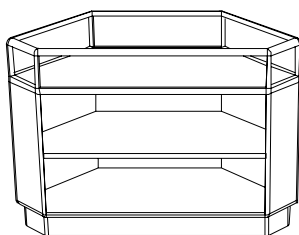

**MEBLE W SYSTEMIE PROFILI ALUMINIOWYCH „PORSĄ”****NADSTAWKA NA SZAFKĘ NISKĄ NR KAT. 2683 0\*\*\***

- wysokość 137,5 [cm],
- głębokość 30 [cm],
- długość 80, 100 [cm],
- oświetlenie halogenowe lub jarzeniowe.

Elementy dodatkowe:

- oświetlenie halogenowe prętowe,
- drzwi szklane skrzydłowe z zamkiem – nr kat. 0002 0\*\*\*.

**GABLOTA JUBILERSKA NR KAT. 2673 0000**

- wysokość 120 [cm],
- głębokość 50 [cm],
- długość 100 [cm].

Elementy dodatkowe:

- oświetlenie halogenowe prętowe.

**LADA NAROŻNA WEWNĘTRZNA,  
CZEŚCIOWO PRZESZKLONA NR KAT. 2693 1000**

- wysokość 90 [cm],
- głębokość 50 [cm].

Elementy dodatkowe:

- półka z płyty – nr kat. 0005 4000,
- drzwi szklane z zamkiem – nr kat. 0003 1100,
- drzwi z płyty – nr kat. 0004 1100,
- oświetlenie halogenowe prętowe.