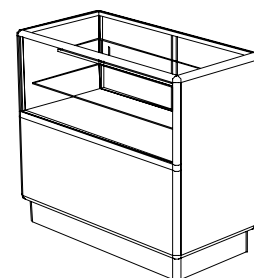

- wysokość 90 [cm],
- głębokość 50 [cm],
- długość 50, 80, 100, 120 [cm].

Elementy dodatkowe:

- drzwi szklane suwane z zamkiem - nr kat. 0002 0\*\*\*,
- dodatkowa półka szklana - nr kat. 0006 0\*\*\*,
- oświetlenie halogenowe prętowe.

**LADA Z PRZESZKLONĄ GÓRĄ TYP III NR KAT. 2676 7\*\*\***

- wysokość 90 [cm],
- głębokość 50 [cm],
- długość 50, 80, 100, 120 [cm].

Elementy dodatkowe:

- drzwi szklane suwane z zamkiem - nr kat. 0003 1\*\*\*,
- drzwi z płyty suwane z zamkiem - nr kat. 0004 1\*\*\*,
- zewnętrzna półka na torby – nr kat. 0001 0\*\*\*,
- paleta jubilerska – nr kat. 0007 0150,
- oświetlenie halogenowe prętowe.

**LADA PASMANTERYJNA CZĘŚCIOWO PRZESZKLONA NR KAT. 2676 3100**

- wysokość 90 [cm],
- głębokość 50 [cm],
- długość 100 [cm].

Elementy dodatkowe:

- drzwi z płyty suwane z zamkiem - nr kat. 0004 1\*\*\*,
- zewnętrzna półka na torby – nr kat. 0001 0\*\*\*,
- oświetlenie halogenowe prętowe.

**LADA PEŁNA Z JEDNĄ PÓLKĄ NR KAT. 2676 2\*\*\***

- wysokość 90 [cm],
- głębokość 50 [cm],
- długość 50, 80, 100, 120 [cm].

Elementy dodatkowe:

- drzwi z płyty suwane z zamkiem - nr kat. 0002 2\*\*\*,
- dodatkowa półka z płyty – nr kat. 0005 2\*\*\*,
- zewnętrzna półka na torby – nr kat. 0001 0\*\*\*,
- szuflada z zamkiem - nr kat. 0007 0100, lub bez - nr kat. 0007 0050