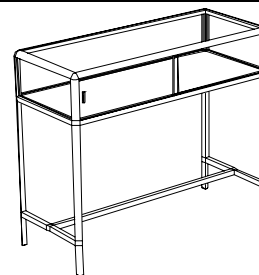

**LADA NAROŻNA WEWNĘTRZNA,
CZEŚCIOWO PRZESZKLONA NR KAT. 2693 1000**

- wysokość 90 [cm],
- głębokość 50 [cm].

Elementy dodatkowe:

- półka z płyty – nr kat. 0005 4000,
- drzwi szklane z zamkiem – nr kat. 0003 1100,
- drzwi z płyty – nr kat. 0004 1100,
- oświetlenie halogenowe prętowe.

**LADA NAROŻNA ZEWNĘTRZNA
CAŁKOWICIE PRZESZKLONA NR KAT. 2693 0000**

- wysokość 90 [cm],
- głębokość 50 [cm].

Elementy dodatkowe:

- półka szklana – nr kat. 0006 4000,
- drzwi szklane z zamkiem – nr kat. 0002 0100,
- oświetlenie halogenowe prętowe.