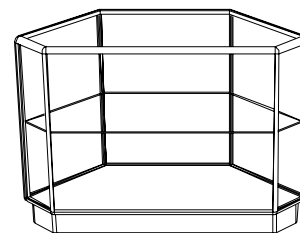

LADA NAROŻNA WEWNĘTRZNA PEŁNA NR KAT. 2693 2000

- wysokość 90 [cm],
- głębokość 50 [cm].

Elementy dodatkowe:

- półka z płyty – nr kat. 0005 4000,
- drzwi z płyty z zamkiem – nr kat. 0002 2100.