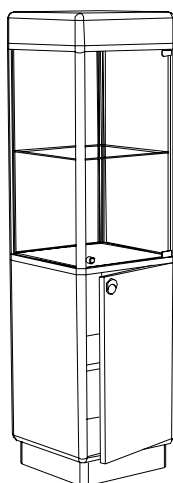

**MEBLE W SYSTEMIE PROFILI ALUMINIOWYCH „PORSĄ”****LADA PRZESZKLONA TYP I Z JEDNĄ PÓLKĄ NR KAT. 2676 0\*\*\***

- wysokość 90 [cm],
- głębokość 50 [cm],
- długość 50, 80, 100, 120 [cm].

Elementy dodatkowe:

- wysokość 80 [cm],
- głębokość 25 [cm],
- długość 80, 100, 120 [cm],
- oświetlenie halogenowe lub jarzeniowe,
- 2672 0080, 2672 0100 – półki na haczykach,
- 2672 0120 – półki na wspornikach

**MEBLE W SYSTEMIE PROFILI ALUMINIOWYCH „PORSĄ”****GABLOTA POJEDYŃCZA PRZESZKLONA NR KAT. 2679 31\*\***

- wysokość 167, 190 [cm],
- głębokość 50 [cm],
- długość 50 [cm].
- oświetlenie jarzeniowe lub halogenowe.

Elementy dodatkowe:

- dodatkowa półka szklana – nr kat. 0006 0050.

**GABLOTA PODWÓJNA PRZESZKLONA NR KAT. 2682 31\*\***

- wysokość 167, 190 [cm],
- głębokość 50 [cm],
- długość 100 [cm].
- oświetlenie jarzeniowe lub halogenowe.

Elementy dodatkowe:

- dodatkowa półka szklana – nr kat. 0006 0100.

**GABLOTA POJEDYŃCZA PRZESZKLONA Z SZAFKĄ NR KAT. 2679 32\*\***