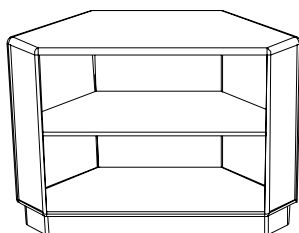

LADA NAROŻNA WEWNĘTRZNA PEŁNA NR KAT. 2693 2000

- wysokość 90 [cm],
- głębokość 50 [cm].

Elementy dodatkowe:

- półka z płyty – nr kat. 0005 4000,
- drzwi z płyty z zamkiem – nr kat. 0002 2100.