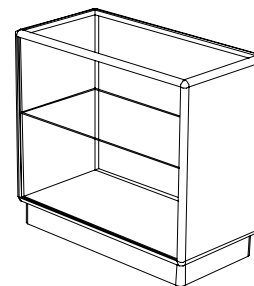

**MEBLE W SYSTEMIE PROFILI ALUMINIOWYCH „PORSĄ”****LADA PRZESZKLONA TYP I Z JEDNĄ PÓLKĄ NR KAT. 2676 0\*\*\***

- wysokość 90 [cm],
- głębokość 50 [cm],
- długość 50, 80, 100, 120 [cm].

Elementy dodatkowe:

- wysokość 90 [cm],
- głębokość 50 [cm],
- długość 50, 80, 100, 120 [cm].

Elementy dodatkowe:

- drzwi szklane suwane z zamkiem - nr kat. 0002 0\*\*\*,
- dodatkowa półka szklana - nr kat. 0006 0\*\*\*,
- oświetlenie halogenowe prętowe.

**LADA Z PRZESZKLONĄ GÓRĄ TYP III NR KAT. 2676 7\*\*\***

- wysokość 90 [cm],
- głębokość 50 [cm],
- długość 50, 80, 100, 120 [cm].

Elementy dodatkowe:

- drzwi szklane suwane z zamkiem - nr kat. 0003 1\*\*\*,
- drzwi z płyty suwane z zamkiem - nr kat. 0004 1\*\*\*,
- zewnętrzna półka na torby – nr kat. 0001 0\*\*\*,
- paleta jubilerska – nr kat. 0007 0150,
- oświetlenie halogenowe prętowe.

**LADA PEŁNA Z JEDNĄ PÓLKĄ NR KAT. 2676 2\*\*\***

- wysokość 90 [cm],
- głębokość 50 [cm],
- długość 50, 80, 100, 120 [cm].

Elementy dodatkowe:

- drzwi z płyty suwane z zamkiem - nr kat. 0002 2\*\*\*,
- dodatkowa półka z płyty – nr kat. 0005 2\*\*\*,
- zewnętrzna półka na torby – nr kat. 0001 0\*\*\*,
- szuflada z zamkiem - nr kat. 0007 0100, lub bez - nr kat. 0007 0050