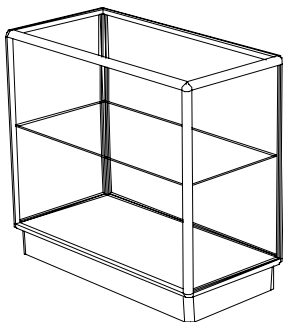

**MEBLE W SYSTEMIE PROFILI ALUMINIOWYCH „PORSĄ”****LADA PRZESZKLONA TYP I Z JEDNĄ PÓLKĄ NR KAT. 2676 0\*\*\***

- wysokość 90 [cm],
- głębokość 50 [cm],
- długość 50, 80, 100, 120 [cm].

Elementy dodatkowe:

- wysokość 90 [cm],
- głębokość 50 [cm],
- długość 50, 80, 100, 120 [cm].

Elementy dodatkowe:

- drzwi szklane suwane z zamkiem - nr kat. 0002 0\*\*\*,
- dodatkowa półka szklana - nr kat. 0006 0\*\*\*,
- oświetlenie halogenowe prętowe.

**LADA Z PRZESZKLONĄ GÓRĄ TYP III NR KAT. 2676 7\*\*\***

- wysokość 90 [cm],
- głębokość 50 [cm],
- długość 50, 80, 100, 120 [cm].

Elementy dodatkowe:

- drzwi szklane suwane z zamkiem - nr kat. 0003 1\*\*\*,
- drzwi z płyty suwane z zamkiem - nr kat. 0004 1\*\*\*,
- zewnętrzna półka na torby – nr kat. 0001 0\*\*\*,
- paleta jubilerska – nr kat. 0007 0150,
- oświetlenie halogenowe prętowe.

**LADA PEŁNA Z JEDNĄ PÓLKĄ NR KAT. 2676 2\*\*\***

- wysokość 90 [cm],
- głębokość 50 [cm],
- długość 50, 80, 100, 120 [cm].

Elementy dodatkowe:

- drzwi z płyty suwane z zamkiem - nr kat. 0002 2\*\*\*,
- dodatkowa półka z płyty – nr kat. 0005 2\*\*\*,
- zewnętrzna półka na torby – nr kat. 0001 0\*\*\*,
- szuflada z zamkiem - nr kat. 0007 0100, lub bez - nr kat. 0007 0050