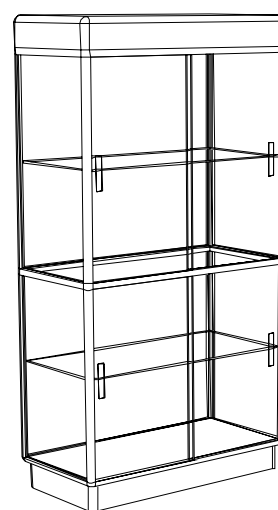

GABLOTA PODWÓJNA PRZESZKLONA NR KAT. 2682 31**

- wysokość 167, 190 [cm],
- głębokość 50 [cm],
- długość 100 [cm].
- oświetlenie jarzeniowe lub halogenowe.