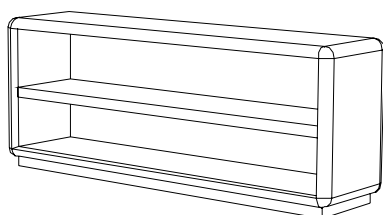

**MEBLE W SYSTEMIE PROFILI ALUMINIOWYCH „PORSĄ”****LADA Z PRZESZKLONĄ GÓRĄ TYP I NR KAT. 2676 1\*\*\***

- wysokość 90 [cm],
- głębokość 50 [cm],
- długość 50, 80, 100, 120 [cm].

Elementy dodatkowe:

- drzwi szklane suwane z zamkiem - nr kat. 0003 1\*\*\*,
- drzwi z płyty suwane z zamkiem - nr kat. 0004 1\*\*\*,
- dodatkowa półka z płyty – nr kat. 0005 2\*\*\*,
- zewnętrzna półka na torby – nr kat. 0001 0\*\*\*,
- paleta jubilerska – nr kat. 0007 0150,
- oświetlenie halogenowe prętowe.

**LADA Z PRZESZKLONĄ GÓRĄ TYP II NR KAT. 2676 6\*\*\***

- wysokość 90 [cm],
- głębokość 50 [cm],
- długość 50, 80, 100, 120 [cm].

Elementy dodatkowe:

- drzwi szklane suwane z zamkiem - nr kat. 0003 1\*\*\*,
- drzwi z płyty suwane z zamkiem - nr kat. 0004 1\*\*\*,
- dodatkowa półka z płyty – nr kat. 0005 2\*\*\*,
- zewnętrzna półka na torby – nr kat. 0001 0\*\*\*,
- paleta jubilerska – nr kat. 0007 0150,
- oświetlenie halogenowe prętowe.

**SZAFKA NISKA NR KAT. 2675 0\*\*\***

- wysokość 52,5 [cm],
- głębokość 50 [cm],
- długość 80, 100 [cm].

Elementy dodatkowe:

- drzwi z płyty suwane z zamkiem - nr kat. 0002 2\*\*\*.

**NADSTAWKA PRZESZKLONA NA LADE NR KAT. 0009 0\*\*\***

- wysokość 38 [cm],
- głębokość 25 [cm],
- długość 80, 100, 120 [cm].

Elementy dodatkowe:

- drzwi szklane suwane z zamkiem - nr kat. 0003 1\*\*\*.

**NADSTAWKA PEŁNA NA LADE NR KAT. 0008 0\*\*\***

- wysokość 38 [cm],
- głębokość 25 [cm],
- długość 80, 100, 120 [cm].