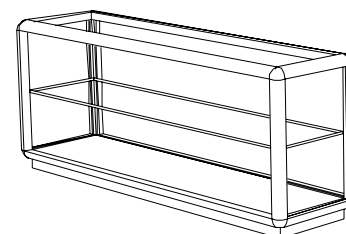

**MEBLE W SYSTEMIE PROFILI ALUMINIOWYCH „PORSĄ”****LADA Z PRZESZKLONĄ GÓRĄ TYP I NR KAT. 2676 1\*\*\***

- wysokość 90 [cm],
- głębokość 50 [cm],
- długość 50, 80, 100, 120 [cm].

Elementy dodatkowe:

- drzwi szklane suwane z zamkiem - nr kat. 0003 1\*\*\*,
- drzwi z płyty suwane z zamkiem - nr kat. 0004 1\*\*\*,
- dodatkowa półka z płyty – nr kat. 0005 2\*\*\*,
- zewnętrzna półka na torby – nr kat. 0001 0\*\*\*,
- paleta jubilerska – nr kat. 0007 0150,
- oświetlenie halogenowe prętowe.

**LADA Z PRZESZKLONĄ GÓRĄ TYP II NR KAT. 2676 6\*\*\***

- wysokość 90 [cm],
- głębokość 50 [cm],
- długość 50, 80, 100, 120 [cm].

Elementy dodatkowe:

- drzwi szklane suwane z zamkiem - nr kat. 0003 1\*\*\*,
- drzwi z płyty suwane z zamkiem - nr kat. 0004 1\*\*\*,
- dodatkowa półka z płyty – nr kat. 0005 2\*\*\*,
- zewnętrzna półka na torby – nr kat. 0001 0\*\*\*,
- paleta jubilerska – nr kat. 0007 0150,
- oświetlenie halogenowe prętowe.

**SZAFKA NISKA NR KAT. 2675 0\*\*\***

- wysokość 52,5 [cm],
- głębokość 50 [cm],
- długość 80, 100 [cm].

Elementy dodatkowe:

- drzwi z płyty suwane z zamkiem - nr kat. 0002 2\*\*\*.

**NADSTAWKA PRZESZKLONA NA LADE NR KAT. 0009 0\*\*\***

- wysokość 38 [cm],
- głębokość 25 [cm],
- długość 80, 100, 120 [cm].

Elementy dodatkowe:

- drzwi szklane suwane z zamkiem - nr kat. 0003 1\*\*\*.

**NADSTAWKA PEŁNA NA LADE NR KAT. 0008 0\*\*\***

- wysokość 38 [cm],
- głębokość 25 [cm],
- długość 80, 100, 120 [cm].