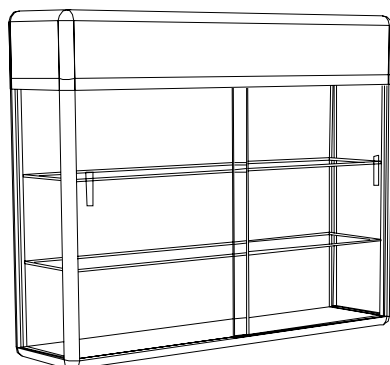

- wysokość 90 [cm],
- głębokość 50 [cm],
- długość 50 [cm].

**Elementy dodatkowe:**

- dodatkowa półka szklana - nr kat. 0006 1050.
- oświetlenie halogenowe.

**NAROŻNIK PÓŁOKRĄGLY NR KAT. 2677 0050**

- wysokość 90 [cm],
- głębokość 50 [cm],
- długość 50 [cm].

**Elementy dodatkowe:**

- dodatkowa półka z płyty - nr kat. 0005 3050.

**NAROŻNIK ZEWNĘTRZNY PEŁNY NR KAT. 2678 1050**

- wysokość 90 [cm],
- głębokość 50 [cm],
- długość 50 [cm].

**GABLOTA WISZĄCA BEZ SKLEPIENIA NR KAT. 2671 0\*\*\***

- wysokość 80 [cm],
- głębokość 25 [cm],
- długość 80, 100, 120 [cm],
- 2671 0080, 2671 0100 – półki na haczykach,
- 2671 0120 – półki na wspornikach

**GABLOTA WISZĄCA ZE SKLEPIENIEM NR KAT. 2672 0\*\*\***

- wysokość 80 [cm],
- głębokość 25 [cm],
- długość 80, 100, 120 [cm],
- oświetlenie halogenowe lub jarzeniowe,
- 2672 0080, 2672 0100 – półki na haczykach,
- 2672 0120 – półki na wspornikach

**MEBLE W SYSTEMIE PROFILI ALUMINIOWYCH „PORSĄ”****GABLOTA POJEDYŃCZA PRZESZKLONA NR KAT. 2679 31\*\***