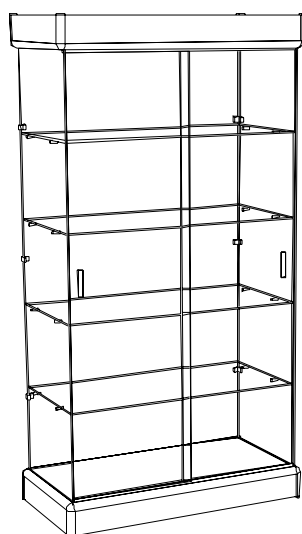

- wysokość 194 [cm],
- głębokość 50 [cm],
- długość 50 [cm].

WITRYNY SZKLANE

GABLOTA SZKLANA WB07-P
- BEZ OŚWIECZENIA, COKOŁY Z
PROFILAMI

- wysokość 194 [cm],
- głębokość 53 [cm],
- długość 103 [cm].

GABLOTA SZKLANA WZ010-D
- OŚWIECZENIE, COKOŁY Z
PŁYTY

- wysokość 194 [cm],
- głębokość 50 [cm],
- długość 100 [cm].

GABLOTA SZKLANA WB08-D
- BEZ OŚWIECZENIA, COKOŁY Z
PŁYTY

- wysokość 194 [cm],
- głębokość 50 [cm],
- długość 100 [cm].

GABLOTA SZKLANA WB011-PS
- BEZ OŚWIECZENIA, COKOŁ Z
PROFILAMI, GÓRA SZKLANA

- wysokość 194 [cm],
- głębokość 53 [cm],
- długość 103 [cm].

GABLOTA SZKLANA WZ09-P
- OŚWIECZENIE, COKOŁY Z
PROFILAMI

- wysokość 194 [cm],
- głębokość 53 [cm],
- długość 103 [cm].

GABLOTA SZKLANA WB012-DS
- BEZ OŚWIECZENIA, COKOŁ Z
PŁYTY, GÓRA SZKLANA

- wysokość 194 [cm],
- głębokość 50 [cm],
- długość 100 [cm].