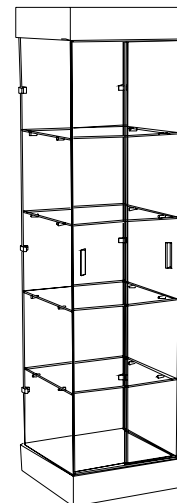

- wysokość 180 [cm],
- głębokość 46 [cm],
- długość 86 [cm].

GABLOTA SZKLANA GLX-2DS
- BEZ OŚWIETLENIA, COKÓŁ Z PŁYTY,
GÓRA SZKLANA

- wysokość 180 [cm],
- głębokość 56 [cm],
- długość 56 [cm].

GABLOTA SZKLANA GLX-5DS
- BEZ OŚWIETLENIA, COKÓŁ Z
PŁYTY, GÓRA SZKLANA

- wysokość 180 [cm],
- głębokość 36 [cm],
- długość 80 [cm].

GABLOTA SZKLANA GLX-3DS
- BEZ OŚWIETLENIA, COKÓŁ Z PŁYTY,
GÓRA SZKLANA

- wysokość 180 [cm],
- głębokość 36 [cm],
- długość 86 [cm].

GABLOTA SZKLANA GLX-10DS
- BEZ OŚWIETLENIA, COKÓŁ Z
PŁYTY, GÓRA SZKLANA

- wysokość 180 [cm],
- głębokość 70 [cm],
- długość 70 [cm].

WITRYNY SZKLANE

GABLOTA SZKLANA MB01-P
- BEZ OŚWIETLENIA, COKOŁY Z
PROFILAMI

- wysokość 194 [cm],
- głębokość 53 [cm],
- długość 53 [cm].

GABLOTA SZKLANA MZ04-D
- OŚWIETLENIE, COKOŁY Z PŁYTY

- wysokość 194 [cm],
- głębokość 50 [cm],
- długość 50 [cm].

GABLOTA SZKLANA MB02-D
- BEZ OŚWIETLENIA, COKOŁY Z
PŁYTY

- wysokość 194 [cm],
- głębokość 50 [cm],
- długość 50 [cm].

GABLOTA SZKLANA MB05-PS
- BEZ OŚWIETLENIA, COKÓŁ Z
PROFILAMI, GÓRA SZKLANA