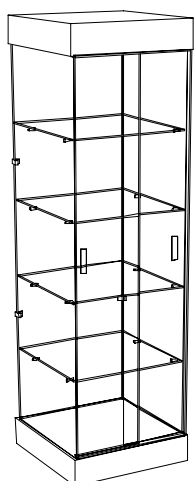

WITRYNY SZKLANE

GABLOTA SZKLANA GLX-1
- OŚWIETLENIE, COKOŁY Z PŁYTY

- wysokość 190 [cm],
- głębokość 36 [cm],
- długość 56 [cm].

GABLOTA SZKLANA GLX-4
- OŚWIETLENIE, COKOŁY Z PŁYTY

- wysokość 190 [cm],
- głębokość 46 [cm],
- długość 86 [cm].

GABLOTA SZKLANA GLX-2
- OŚWIETLENIE, COKOŁY Z PŁYTY

- wysokość 190 [cm],
- głębokość 56 [cm],
- długość 56 [cm].

GABLOTA SZKLANA GLX-5
- OŚWIETLENIE, COKOŁY Z PŁYTY

- wysokość 190 [cm],
- głębokość 36 [cm],
- długość 80 [cm].

GABLOTA SZKLANA GLX-3
- OŚWIETLENIE, COKOŁY Z PŁYTY

- wysokość 190 [cm],
- głębokość 36 [cm],
- długość 86 [cm].

GABLOTA SZKLANA GLX-10
- OŚWIETLENIE, COKOŁY Z PŁYTY

- wysokość 190 [cm],
- głębokość 70 [cm],
- długość 70 [cm].

WITRYNY SZKLANE

GABLOTA SZKLANA GLX-1DS
- BEZ OŚWIETLENIA, COKÓŁ Z PŁYTY,
GÓRA SZKLANA

- wysokość 180 [cm],
- głębokość 36 [cm],
- długość 56 [cm].

GABLOTA SZKLANA GLX-4DS
- BEZ OŚWIETLENIA, COKÓŁ Z
PŁYTY, GÓRA SZKLANA