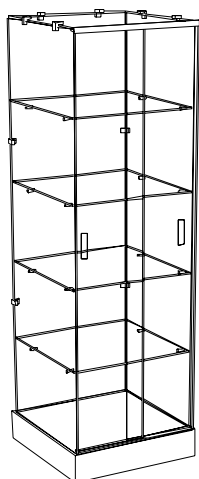

GABLOTA SZKLANA GLX-3
- OŚWIETLENIE, COKOŁY Z PŁYTY

- wysokość 190 [cm],
- głębokość 36 [cm],
- długość 86 [cm].

GABLOTA SZKLANA GLX-10
- OŚWIETLENIE, COKOŁY Z PŁYTY

- wysokość 190 [cm],
- głębokość 70 [cm],
- długość 70 [cm].

WITRYNY SZKLANE

GABLOTA SZKLANA GLX-1DS
- BEZ OŚWIETLENIA, COKÓŁ Z PŁYTY,
GÓRA SZKLANA

- wysokość 180 [cm],
- głębokość 36 [cm],
- długość 56 [cm].

GABLOTA SZKLANA GLX-4DS
- BEZ OŚWIETLENIA, COKÓŁ Z
PŁYTY, GÓRA SZKLANA

- wysokość 180 [cm],
- głębokość 46 [cm],
- długość 86 [cm].

GABLOTA SZKLANA GLX-2DS
- BEZ OŚWIETLENIA, COKÓŁ Z PŁYTY,
GÓRA SZKLANA

- wysokość 180 [cm],
- głębokość 56 [cm],
- długość 56 [cm].

GABLOTA SZKLANA GLX-5DS
- BEZ OŚWIETLENIA, COKÓŁ Z
PŁYTY, GÓRA SZKLANA

- wysokość 180 [cm],
- głębokość 36 [cm],
- długość 80 [cm].

GABLOTA SZKLANA GLX-3DS
- BEZ OŚWIETLENIA, COKÓŁ Z PŁYTY,
GÓRA SZKLANA

- wysokość 180 [cm],
- głębokość 36 [cm],
- długość 86 [cm].

GABLOTA SZKLANA GLX-10DS
- BEZ OŚWIETLENIA, COKÓŁ Z
PŁYTY, GÓRA SZKLANA