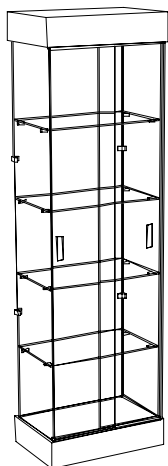

WITRYNY SZKLANE

GABLOTA SZKLANA GLX-1
- OŚWIETLENIE, COKOŁY Z PŁYTY

- wysokość 190 [cm],
- głębokość 36 [cm],
- długość 56 [cm].

GABLOTA SZKLANA GLX-4
- OŚWIETLENIE, COKOŁY Z PŁYTY

- wysokość 190 [cm],
- głębokość 46 [cm],
- długość 86 [cm].

GABLOTA SZKLANA GLX-2
- OŚWIETLENIE, COKOŁY Z PŁYTY

- wysokość 190 [cm],
- głębokość 56 [cm],
- długość 56 [cm].

GABLOTA SZKLANA GLX-5
- OŚWIETLENIE, COKOŁY Z PŁYTY

- wysokość 190 [cm],
- głębokość 36 [cm],
- długość 80 [cm].

GABLOTA SZKLANA GLX-3
- OŚWIETLENIE, COKOŁY Z PŁYTY

- wysokość 190 [cm],
- głębokość 36 [cm],
- długość 86 [cm].

GABLOTA SZKLANA GLX-10
- OŚWIETLENIE, COKOŁY Z PŁYTY

- wysokość 190 [cm],
- głębokość 70 [cm],
- długość 70 [cm].

WITRYNY SZKLANE

GABLOTA SZKLANA GLX-1DS
- BEZ OŚWIETLENIA, COKÓŁ Z PŁYTY,
GÓRA SZKLANA

- wysokość 180 [cm],
- głębokość 36 [cm],
- długość 56 [cm].

GABLOTA SZKLANA GLX-4DS
- BEZ OŚWIETLENIA, COKÓŁ Z
PŁYTY, GÓRA SZKLANA