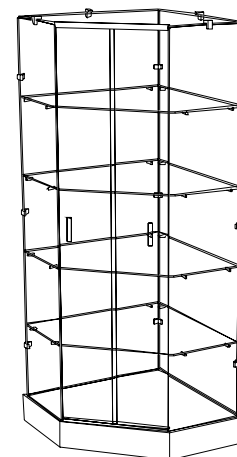

WITRYNY SZKLANE

GABLOTA SZKLANA GLX-1DS
- BEZ OŚWIETLENIA, COKÓŁ Z PŁYTY,
GÓRA SZKLANA

- wysokość 180 [cm],
- głębokość 36 [cm],
- długość 56 [cm].

GABLOTA SZKLANA GLX-4DS
- BEZ OŚWIETLENIA, COKÓŁ Z
PŁYTY, GÓRA SZKLANA

- wysokość 180 [cm],
- głębokość 46 [cm],
- długość 86 [cm].

GABLOTA SZKLANA GLX-2DS
- BEZ OŚWIETLENIA, COKÓŁ Z PŁYTY,
GÓRA SZKLANA

- wysokość 180 [cm],
- głębokość 56 [cm],
- długość 56 [cm].

GABLOTA SZKLANA GLX-5DS
- BEZ OŚWIETLENIA, COKÓŁ Z
PŁYTY, GÓRA SZKLANA

- wysokość 180 [cm],
- głębokość 36 [cm],
- długość 80 [cm].

GABLOTA SZKLANA GLX-3DS
- BEZ OŚWIETLENIA, COKÓŁ Z PŁYTY,
GÓRA SZKLANA

- wysokość 180 [cm],
- głębokość 36 [cm],
- długość 86 [cm].

GABLOTA SZKLANA GLX-10DS
- BEZ OŚWIETLENIA, COKÓŁ Z
PŁYTY, GÓRA SZKLANA

- wysokość 180 [cm],
- głębokość 70 [cm],
- długość 70 [cm].

WITRYNY SZKLANE

GABLOTA SZKLANA MB01-P
- BEZ OŚWIETLENIA, COKOŁY Z
PROFILAMI

- wysokość 194 [cm],
- głębokość 53 [cm],
- długość 53 [cm].

GABLOTA SZKLANA MZ04-D
- OŚWIETLENIE, COKOŁY Z PŁYTY