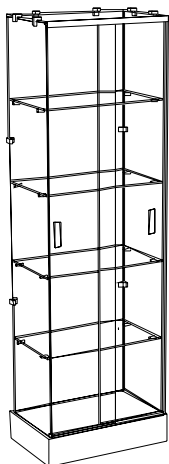

GABLOTA SZKLANA GLX-2
- OŚWIETLENIE, COKOŁY Z PŁYTY

- wysokość 190 [cm],
- głębokość 56 [cm],
- długość 56 [cm].

GABLOTA SZKLANA GLX-5
- OŚWIETLENIE, COKOŁY Z PŁYTY

- wysokość 190 [cm],
- głębokość 36 [cm],
- długość 80 [cm].

GABLOTA SZKLANA GLX-3
- OŚWIETLENIE, COKOŁY Z PŁYTY

- wysokość 190 [cm],
- głębokość 36 [cm],
- długość 86 [cm].

GABLOTA SZKLANA GLX-10
- OŚWIETLENIE, COKOŁY Z PŁYTY

- wysokość 190 [cm],
- głębokość 70 [cm],
- długość 70 [cm].

WITRYNY SZKLANE

GABLOTA SZKLANA GLX-1DS
- BEZ OŚWIETLENIA, COKÓŁ Z PŁYTY,
GÓRA SZKLANA

- wysokość 180 [cm],
- głębokość 36 [cm],
- długość 56 [cm].

GABLOTA SZKLANA GLX-4DS
- BEZ OŚWIETLENIA, COKÓŁ Z
PŁYTY, GÓRA SZKLANA

- wysokość 180 [cm],
- głębokość 46 [cm],
- długość 86 [cm].

GABLOTA SZKLANA GLX-2DS
- BEZ OŚWIETLENIA, COKÓŁ Z PŁYTY,
GÓRA SZKLANA

- wysokość 180 [cm],
- głębokość 56 [cm],
- długość 56 [cm].

GABLOTA SZKLANA GLX-5DS
- BEZ OŚWIETLENIA, COKÓŁ Z
PŁYTY, GÓRA SZKLANA