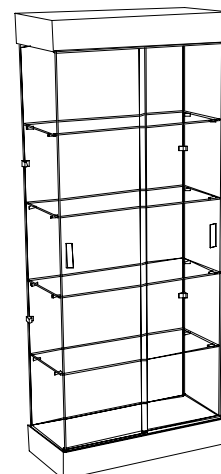

WITRYNY SZKLANE

GABLOTA SZKLANA GLX-1
- OŚWIETLENIE, COKOŁY Z PŁYTY

- wysokość 190 [cm],
- głębokość 36 [cm],
- długość 56 [cm].

GABLOTA SZKLANA GLX-4
- OŚWIETLENIE, COKOŁY Z PŁYTY

- wysokość 190 [cm],
- głębokość 46 [cm],
- długość 86 [cm].

GABLOTA SZKLANA GLX-2
- OŚWIETLENIE, COKOŁY Z PŁYTY

- wysokość 190 [cm],
- głębokość 56 [cm],
- długość 56 [cm].

GABLOTA SZKLANA GLX-5
- OŚWIETLENIE, COKOŁY Z PŁYTY

- wysokość 190 [cm],
- głębokość 36 [cm],
- długość 80 [cm].

GABLOTA SZKLANA GLX-3
- OŚWIETLENIE, COKOŁY Z PŁYTY

- wysokość 190 [cm],
- głębokość 36 [cm],
- długość 86 [cm].

GABLOTA SZKLANA GLX-10
- OŚWIETLENIE, COKOŁY Z PŁYTY

- wysokość 190 [cm],
- głębokość 70 [cm],
- długość 70 [cm].

WITRYNY SZKLANE

GABLOTA SZKLANA GLX-1DS
- BEZ OŚWIETLENIA, COKÓŁ Z PŁYTY,
GÓRA SZKLANA

- wysokość 180 [cm],
- głębokość 36 [cm],
- długość 56 [cm].

GABLOTA SZKLANA GLX-4DS
- BEZ OŚWIETLENIA, COKÓŁ Z
PŁYTY, GÓRA SZKLANA