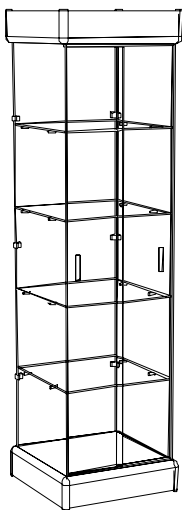

- wysokość 180 [cm],
- głębokość 46 [cm],
- długość 86 [cm].

GABLOTA SZKLANA GLX-2DS
- BEZ OŚWIETLENIA, COKÓŁ Z PŁYTY,
GÓRA SZKLANA

- wysokość 180 [cm],
- głębokość 56 [cm],
- długość 56 [cm].

GABLOTA SZKLANA GLX-5DS
- BEZ OŚWIETLENIA, COKÓŁ Z
PŁYTY, GÓRA SZKLANA

- wysokość 180 [cm],
- głębokość 36 [cm],
- długość 80 [cm].

GABLOTA SZKLANA GLX-3DS
- BEZ OŚWIETLENIA, COKÓŁ Z PŁYTY,
GÓRA SZKLANA

- wysokość 180 [cm],
- głębokość 36 [cm],
- długość 86 [cm].

GABLOTA SZKLANA GLX-10DS
- BEZ OŚWIETLENIA, COKÓŁ Z
PŁYTY, GÓRA SZKLANA

- wysokość 180 [cm],
- głębokość 70 [cm],
- długość 70 [cm].

WITRYNY SZKLANE

GABLOTA SZKLANA MB01-P
- BEZ OŚWIETLENIA, COKOŁY Z
PROFILAMI

- wysokość 194 [cm],
- głębokość 53 [cm],
- długość 53 [cm].

GABLOTA SZKLANA MZ04-D
- OŚWIETLENIE, COKOŁY Z PŁYTY

- wysokość 194 [cm],
- głębokość 50 [cm],
- długość 50 [cm].

GABLOTA SZKLANA MB02-D
- BEZ OŚWIETLENIA, COKOŁY Z
PŁYTY

- wysokość 194 [cm],
- głębokość 50 [cm],
- długość 50 [cm].

GABLOTA SZKLANA MB05-PS
- BEZ OŚWIETLENIA, COKÓŁ Z
PROFILAMI, GÓRA SZKLANA