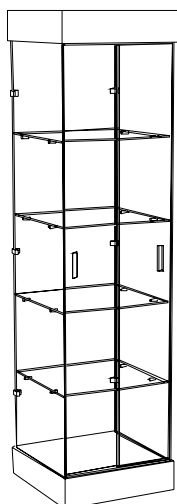

- wysokość 180 [cm],
- głębokość 36 [cm],
- długość 80 [cm].

GABLOTA SZKLANA GLX-3DS
- BEZ OŚWIETLENIA, COKÓŁ Z PŁYTY,
GÓRA SZKLANA

- wysokość 180 [cm],
- głębokość 36 [cm],
- długość 86 [cm].

GABLOTA SZKLANA GLX-10DS
- BEZ OŚWIETLENIA, COKÓŁ Z
PŁYTY, GÓRA SZKLANA

- wysokość 180 [cm],
- głębokość 70 [cm],
- długość 70 [cm].

WITRYNY SZKLANE

GABLOTA SZKLANA MB01-P
- BEZ OŚWIETLENIA, COKOŁY Z
PROFILAMI

- wysokość 194 [cm],
- głębokość 53 [cm],
- długość 53 [cm].

GABLOTA SZKLANA MZ04-D
- OŚWIETLENIE, COKOŁY Z PŁYTY

- wysokość 194 [cm],
- głębokość 50 [cm],
- długość 50 [cm].

GABLOTA SZKLANA MB02-D
- BEZ OŚWIETLENIA, COKOŁY Z
PŁYTY

- wysokość 194 [cm],
- głębokość 50 [cm],
- długość 50 [cm].

GABLOTA SZKLANA MB05-PS
- BEZ OŚWIETLENIA, COKÓŁ Z
PROFILAMI, GÓRA SZKLANA

- wysokość 194 [cm],
- głębokość 53 [cm],
- długość 53 [cm].

GABLOTA SZKLANA MZ03-P
- OŚWIETLENIE, COKOŁY Z
PROFILAMI

- wysokość 194 [cm],
- głębokość 53 [cm],
- długość 53 [cm].

GABLOTA SZKLANA MB06-DS
- BEZ OŚWIETLENIA, COKÓŁ Z
PŁYTY, GÓRA SZKLANA