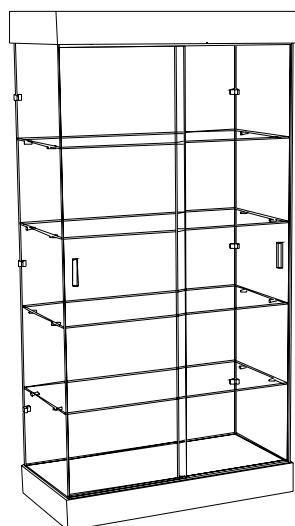

- wysokość 194 [cm],
- głębokość 53 [cm],
- długość 53 [cm].

GABLOTA SZKLANA MZ03-P
- OŚWIETLENIE, COKOŁY Z
PROFILAMI

- wysokość 194 [cm],
- głębokość 53 [cm],
- długość 53 [cm].

GABLOTA SZKLANA MB06-DS
- BEZ OŚWIETLENIA, COKÓŁ Z
PŁYTY, GÓRA SZKLANA

- wysokość 194 [cm],
- głębokość 50 [cm],
- długość 50 [cm].

WITRYNY SZKLANE

GABLOTA SZKLANA WB07-P
- BEZ OŚWIECZENIA, COKOŁY Z
PROFILAMI

- wysokość 194 [cm],
- głębokość 53 [cm],
- długość 103 [cm].

GABLOTA SZKLANA WZ010-D
- OŚWIECZENIE, COKOŁY Z
PŁYTY

- wysokość 194 [cm],
- głębokość 50 [cm],
- długość 100 [cm].

GABLOTA SZKLANA WB08-D
- BEZ OŚWIECZENIA, COKOŁY Z
PŁYTY

- wysokość 194 [cm],
- głębokość 50 [cm],
- długość 100 [cm].

GABLOTA SZKLANA WB011-PS
- BEZ OŚWIECZENIA, COKOŁ Z
PROFILAMI, GÓRA SZKLANA

- wysokość 194 [cm],
- głębokość 53 [cm],
- długość 103 [cm].

GABLOTA SZKLANA WZ09-P
- OŚWIECZENIE, COKOŁY Z
PROFILAMI

- wysokość 194 [cm],
- głębokość 53 [cm],
- długość 103 [cm].

GABLOTA SZKLANA WB012-DS
- BEZ OŚWIECZENIA, COKOŁ Z
PŁYTY, GÓRA SZKLANA