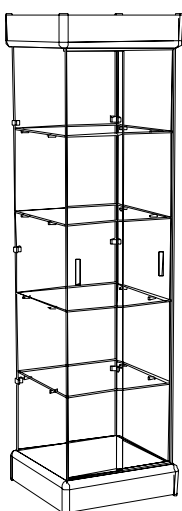

- wysokość 180 [cm],
- głębokość 70 [cm],
- długość 70 [cm].

WITRYNY SZKLANE

GABLOTA SZKLANA MB01-P
- BEZ OŚWIETLENIA, COKOŁY Z
PROFILAMI

- wysokość 194 [cm],
- głębokość 53 [cm],
- długość 53 [cm].

GABLOTA SZKLANA MZ04-D
- OŚWIETLENIE, COKOŁY Z PŁYTY

- wysokość 194 [cm],
- głębokość 50 [cm],
- długość 50 [cm].

GABLOTA SZKLANA MB02-D
- BEZ OŚWIETLENIA, COKOŁY Z
PŁYTY

- wysokość 194 [cm],
- głębokość 50 [cm],
- długość 50 [cm].

GABLOTA SZKLANA MB05-PS
- BEZ OŚWIETLENIA, COKÓŁ Z
PROFILAMI, GÓRA SZKLANA

- wysokość 194 [cm],
- głębokość 53 [cm],
- długość 53 [cm].

GABLOTA SZKLANA MZ03-P
- OŚWIETLENIE, COKOŁY Z
PROFILAMI

- wysokość 194 [cm],
- głębokość 53 [cm],
- długość 53 [cm].

GABLOTA SZKLANA MB06-DS
- BEZ OŚWIETLENIA, COKÓŁ Z
PŁYTY, GÓRA SZKLANA

- wysokość 194 [cm],
- głębokość 50 [cm],
- długość 50 [cm].

WITRYNY SZKLANE

GABLOTA SZKLANA WB07-P
- BEZ OŚWIECZENIA, COKOŁY Z
PROFILAMI

- wysokość 194 [cm],
- głębokość 53 [cm],
- długość 103 [cm].

GABLOTA SZKLANA WZ010-D
- OŚWIECZENIE, COKOŁY Z
PŁYTY