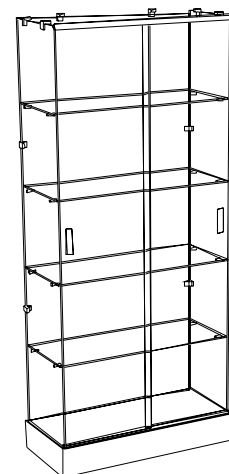

GABLOTA SZKLANA GLX-3
- OŚWIETLENIE, COKOŁY Z PŁYTY

- wysokość 190 [cm],
- głębokość 36 [cm],
- długość 86 [cm].

GABLOTA SZKLANA GLX-10
- OŚWIETLENIE, COKOŁY Z PŁYTY

- wysokość 190 [cm],
- głębokość 70 [cm],
- długość 70 [cm].

WITRYNY SZKLANE

GABLOTA SZKLANA GLX-1DS
- BEZ OŚWIETLENIA, COKÓŁ Z PŁYTY,
GÓRA SZKLANA

- wysokość 180 [cm],
- głębokość 36 [cm],
- długość 56 [cm].

GABLOTA SZKLANA GLX-4DS
- BEZ OŚWIETLENIA, COKÓŁ Z
PŁYTY, GÓRA SZKLANA

- wysokość 180 [cm],
- głębokość 46 [cm],
- długość 86 [cm].

GABLOTA SZKLANA GLX-2DS
- BEZ OŚWIETLENIA, COKÓŁ Z PŁYTY,
GÓRA SZKLANA

- wysokość 180 [cm],
- głębokość 56 [cm],
- długość 56 [cm].

GABLOTA SZKLANA GLX-5DS
- BEZ OŚWIETLENIA, COKÓŁ Z
PŁYTY, GÓRA SZKLANA

- wysokość 180 [cm],
- głębokość 36 [cm],
- długość 80 [cm].

GABLOTA SZKLANA GLX-3DS
- BEZ OŚWIETLENIA, COKÓŁ Z PŁYTY,
GÓRA SZKLANA

- wysokość 180 [cm],
- głębokość 36 [cm],
- długość 86 [cm].

GABLOTA SZKLANA GLX-10DS
- BEZ OŚWIETLENIA, COKÓŁ Z
PŁYTY, GÓRA SZKLANA