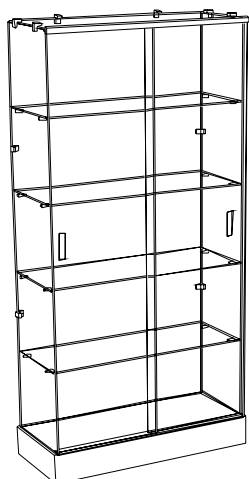

WITRYNY SZKLANE

GABLOTA SZKLANA GLX-1DS
- BEZ OŚWIETLENIA, COKÓŁ Z PŁYTY,
GÓRA SZKLANA

- wysokość 180 [cm],
- głębokość 36 [cm],
- długość 56 [cm].

GABLOTA SZKLANA GLX-4DS
- BEZ OŚWIETLENIA, COKÓŁ Z
PŁYTY, GÓRA SZKLANA

- wysokość 180 [cm],
- głębokość 46 [cm],
- długość 86 [cm].

GABLOTA SZKLANA GLX-2DS
- BEZ OŚWIETLENIA, COKÓŁ Z PŁYTY,
GÓRA SZKLANA

- wysokość 180 [cm],
- głębokość 56 [cm],
- długość 56 [cm].

GABLOTA SZKLANA GLX-5DS
- BEZ OŚWIETLENIA, COKÓŁ Z
PŁYTY, GÓRA SZKLANA

- wysokość 180 [cm],
- głębokość 36 [cm],
- długość 80 [cm].

GABLOTA SZKLANA GLX-3DS
- BEZ OŚWIETLENIA, COKÓŁ Z PŁYTY,
GÓRA SZKLANA

- wysokość 180 [cm],
- głębokość 36 [cm],
- długość 86 [cm].

GABLOTA SZKLANA GLX-10DS
- BEZ OŚWIETLENIA, COKÓŁ Z
PŁYTY, GÓRA SZKLANA

- wysokość 180 [cm],
- głębokość 70 [cm],
- długość 70 [cm].

WITRYNY SZKLANE

GABLOTA SZKLANA MB01-P
- BEZ OŚWIETLENIA, COKOŁY Z
PROFILAMI

- wysokość 194 [cm],
- głębokość 53 [cm],
- długość 53 [cm].

GABLOTA SZKLANA MZ04-D
- OŚWIETLENIE, COKOŁY Z PŁYTY