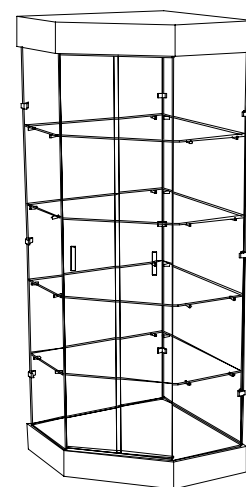

WITRYNY SZKLANE

GABLOTA SZKLANA GLX-1
- OŚWIETLENIE, COKOŁY Z PŁYTY

- wysokość 190 [cm],
- głębokość 36 [cm],
- długość 56 [cm].

GABLOTA SZKLANA GLX-4
- OŚWIETLENIE, COKOŁY Z PŁYTY

- wysokość 190 [cm],
- głębokość 46 [cm],
- długość 86 [cm].

GABLOTA SZKLANA GLX-2
- OŚWIETLENIE, COKOŁY Z PŁYTY

- wysokość 190 [cm],
- głębokość 56 [cm],
- długość 56 [cm].

GABLOTA SZKLANA GLX-5
- OŚWIETLENIE, COKOŁY Z PŁYTY

- wysokość 190 [cm],
- głębokość 36 [cm],
- długość 80 [cm].

GABLOTA SZKLANA GLX-3
- OŚWIETLENIE, COKOŁY Z PŁYTY

- wysokość 190 [cm],
- głębokość 36 [cm],
- długość 86 [cm].

GABLOTA SZKLANA GLX-10
- OŚWIETLENIE, COKOŁY Z PŁYTY

- wysokość 190 [cm],
- głębokość 70 [cm],
- długość 70 [cm].

WITRYNY SZKLANE

GABLOTA SZKLANA GLX-1DS
- BEZ OŚWIETLENIA, COKÓŁ Z PŁYTY,
GÓRA SZKLANA

- wysokość 180 [cm],
- głębokość 36 [cm],
- długość 56 [cm].

GABLOTA SZKLANA GLX-4DS
- BEZ OŚWIETLENIA, COKÓŁ Z
PŁYTY, GÓRA SZKLANA