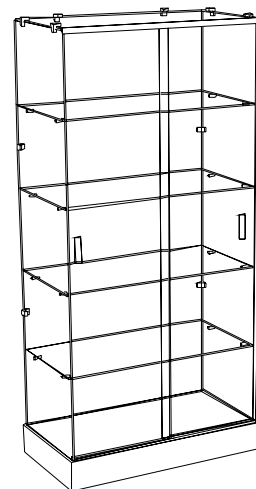

GABLOTA SZKLANA GLX-2
- OŚWIETLENIE, COKOŁY Z PŁYTY

- wysokość 190 [cm],
- głębokość 56 [cm],
- długość 56 [cm].

GABLOTA SZKLANA GLX-5
- OŚWIETLENIE, COKOŁY Z PŁYTY

- wysokość 190 [cm],
- głębokość 36 [cm],
- długość 80 [cm].

GABLOTA SZKLANA GLX-3
- OŚWIETLENIE, COKOŁY Z PŁYTY

- wysokość 190 [cm],
- głębokość 36 [cm],
- długość 86 [cm].

GABLOTA SZKLANA GLX-10
- OŚWIETLENIE, COKOŁY Z PŁYTY

- wysokość 190 [cm],
- głębokość 70 [cm],
- długość 70 [cm].

WITRYNY SZKLANE

GABLOTA SZKLANA GLX-1DS
- BEZ OŚWIETLENIA, COKÓŁ Z PŁYTY,
GÓRA SZKLANA

- wysokość 180 [cm],
- głębokość 36 [cm],
- długość 56 [cm].

GABLOTA SZKLANA GLX-4DS
- BEZ OŚWIETLENIA, COKÓŁ Z
PŁYTY, GÓRA SZKLANA

- wysokość 180 [cm],
- głębokość 46 [cm],
- długość 86 [cm].

GABLOTA SZKLANA GLX-2DS
- BEZ OŚWIETLENIA, COKÓŁ Z PŁYTY,
GÓRA SZKLANA

- wysokość 180 [cm],
- głębokość 56 [cm],
- długość 56 [cm].

GABLOTA SZKLANA GLX-5DS
- BEZ OŚWIETLENIA, COKÓŁ Z
PŁYTY, GÓRA SZKLANA