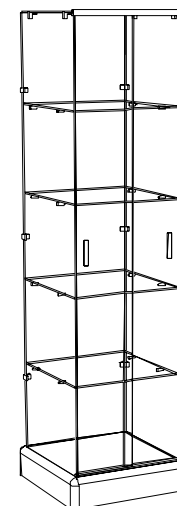

- wysokość 180 [cm],
- głębokość 70 [cm],
- długość 70 [cm].

WITRYNY SZKLANE

GABLOTA SZKLANA MB01-P
- BEZ OŚWIETLENIA, COKOŁY Z
PROFILAMI

- wysokość 194 [cm],
- głębokość 53 [cm],
- długość 53 [cm].

GABLOTA SZKLANA MZ04-D
- OŚWIETLENIE, COKOŁY Z PŁYTY

- wysokość 194 [cm],
- głębokość 50 [cm],
- długość 50 [cm].

GABLOTA SZKLANA MB02-D
- BEZ OŚWIETLENIA, COKOŁY Z
PŁYTY

- wysokość 194 [cm],
- głębokość 50 [cm],
- długość 50 [cm].

GABLOTA SZKLANA MB05-PS
- BEZ OŚWIETLENIA, COKÓŁ Z
PROFILAMI, GÓRA SZKLANA

- wysokość 194 [cm],
- głębokość 53 [cm],
- długość 53 [cm].

GABLOTA SZKLANA MZ03-P
- OŚWIETLENIE, COKOŁY Z
PROFILAMI

- wysokość 194 [cm],
- głębokość 53 [cm],
- długość 53 [cm].

GABLOTA SZKLANA MB06-DS
- BEZ OŚWIETLENIA, COKÓŁ Z
PŁYTY, GÓRA SZKLANA

- wysokość 194 [cm],
- głębokość 50 [cm],
- długość 50 [cm].

WITRYNY SZKLANE

GABLOTA SZKLANA WB07-P
- BEZ OŚWIECZENIA, COKOŁY Z
PROFILAMI

- wysokość 194 [cm],
- głębokość 53 [cm],
- długość 103 [cm].

GABLOTA SZKLANA WZ010-D
- OŚWIECZENIE, COKOŁY Z
PŁYTY