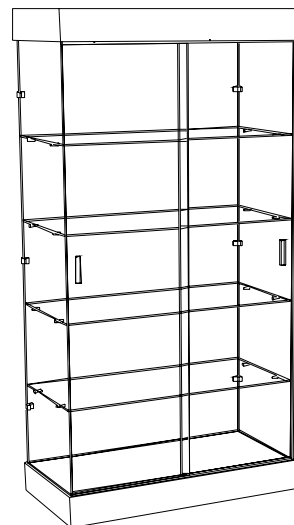

- wysokość 194 [cm],
- głębokość 53 [cm],
- długość 53 [cm].

GABLOTA SZKLANA MZ03-P
- OŚWIETLENIE, COKOŁY Z
PROFILAMI

- wysokość 194 [cm],
- głębokość 53 [cm],
- długość 53 [cm].

GABLOTA SZKLANA MB06-DS
- BEZ OŚWIETLENIA, COKÓŁ Z
PŁYTY, GÓRA SZKLANA

- wysokość 194 [cm],
- głębokość 50 [cm],
- długość 50 [cm].

WITRYNY SZKLANE

GABLOTA SZKLANA WB07-P
- BEZ OŚWIECZENIA, COKOŁY Z
PROFILAMI

- wysokość 194 [cm],
- głębokość 53 [cm],
- długość 103 [cm].

GABLOTA SZKLANA WZ010-D
- OŚWIECZENIE, COKOŁY Z
PŁYTY

- wysokość 194 [cm],
- głębokość 50 [cm],
- długość 100 [cm].

GABLOTA SZKLANA WB08-D
- BEZ OŚWIECZENIA, COKOŁY Z
PŁYTY

- wysokość 194 [cm],
- głębokość 50 [cm],
- długość 100 [cm].

GABLOTA SZKLANA WB011-PS
- BEZ OŚWIECZENIA, COKOŁ Z
PROFILAMI, GÓRA SZKLANA

- wysokość 194 [cm],
- głębokość 53 [cm],
- długość 103 [cm].

GABLOTA SZKLANA WZ09-P
- OŚWIECZENIE, COKOŁY Z
PROFILAMI

- wysokość 194 [cm],
- głębokość 53 [cm],
- długość 103 [cm].

GABLOTA SZKLANA WB012-DS
- BEZ OŚWIECZENIA, COKOŁ Z
PŁYTY, GÓRA SZKLANA