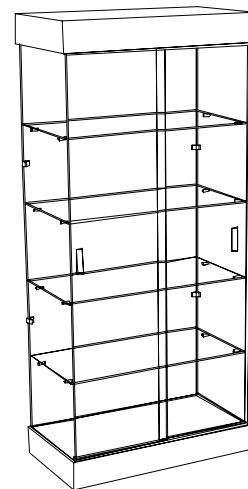

WITRYNY SZKLANE

GABLOTA SZKLANA GLX-1
- OŚWIETLENIE, COKOŁY Z PŁYTY

- wysokość 190 [cm],
- głębokość 36 [cm],
- długość 56 [cm].

GABLOTA SZKLANA GLX-4
- OŚWIETLENIE, COKOŁY Z PŁYTY

- wysokość 190 [cm],
- głębokość 46 [cm],
- długość 86 [cm].

GABLOTA SZKLANA GLX-2
- OŚWIETLENIE, COKOŁY Z PŁYTY

- wysokość 190 [cm],
- głębokość 56 [cm],
- długość 56 [cm].

GABLOTA SZKLANA GLX-5
- OŚWIETLENIE, COKOŁY Z PŁYTY

- wysokość 190 [cm],
- głębokość 36 [cm],
- długość 80 [cm].

GABLOTA SZKLANA GLX-3
- OŚWIETLENIE, COKOŁY Z PŁYTY

- wysokość 190 [cm],
- głębokość 36 [cm],
- długość 86 [cm].

GABLOTA SZKLANA GLX-10
- OŚWIETLENIE, COKOŁY Z PŁYTY

- wysokość 190 [cm],
- głębokość 70 [cm],
- długość 70 [cm].

WITRYNY SZKLANE

GABLOTA SZKLANA GLX-1DS
- BEZ OŚWIETLENIA, COKÓŁ Z PŁYTY,
GÓRA SZKLANA

- wysokość 180 [cm],
- głębokość 36 [cm],
- długość 56 [cm].

GABLOTA SZKLANA GLX-4DS
- BEZ OŚWIETLENIA, COKÓŁ Z
PŁYTY, GÓRA SZKLANA