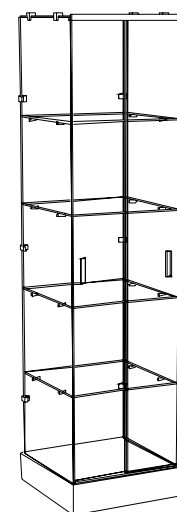

- wysokość 194 [cm],
- głębokość 50 [cm],
- długość 50 [cm].

GABLOTA SZKLANA MB02-D
- BEZ OŚWIETLENIA, COKOŁY Z
PŁYTY

- wysokość 194 [cm],
- głębokość 50 [cm],
- długość 50 [cm].

GABLOTA SZKLANA MB05-PS
- BEZ OŚWIETLENIA, COKÓŁ Z
PROFILAMI, GÓRA SZKLANA

- wysokość 194 [cm],
- głębokość 53 [cm],
- długość 53 [cm].

GABLOTA SZKLANA MZ03-P
- OŚWIETLENIE, COKOŁY Z
PROFILAMI

- wysokość 194 [cm],
- głębokość 53 [cm],
- długość 53 [cm].

GABLOTA SZKLANA MB06-DS
- BEZ OŚWIETLENIA, COKÓŁ Z
PŁYTY, GÓRA SZKLANA

- wysokość 194 [cm],
- głębokość 50 [cm],
- długość 50 [cm].

WITRYNY SZKLANE

GABLOTA SZKLANA WB07-P
- BEZ OŚWIECZENIA, COKOŁY Z
PROFILAMI

- wysokość 194 [cm],
- głębokość 53 [cm],
- długość 103 [cm].

GABLOTA SZKLANA WZ010-D
- OŚWIECZENIE, COKOŁY Z
PŁYTY

- wysokość 194 [cm],
- głębokość 50 [cm],
- długość 100 [cm].

GABLOTA SZKLANA WB08-D
- BEZ OŚWIECZENIA, COKOŁY Z
PŁYTY

- wysokość 194 [cm],
- głębokość 50 [cm],
- długość 100 [cm].

GABLOTA SZKLANA WB011-PS
- BEZ OŚWIECZENIA, COKOŁ Z
PROFILAMI, GÓRA SZKLANA