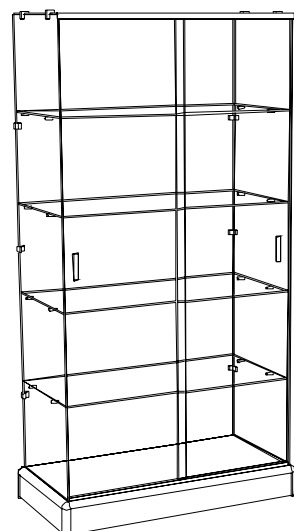

- wysokość 194 [cm],
- głębokość 53 [cm],
- długość 53 [cm].

GABLOTA SZKLANA MZ03-P
- OŚWIETLENIE, COKOŁY Z
PROFILAMI

- wysokość 194 [cm],
- głębokość 53 [cm],
- długość 53 [cm].

GABLOTA SZKLANA MB06-DS
- BEZ OŚWIETLENIA, COKÓŁ Z
PŁYTY, GÓRA SZKLANA

- wysokość 194 [cm],
- głębokość 50 [cm],
- długość 50 [cm].

WITRYNY SZKLANE

GABLOTA SZKLANA WB07-P
- BEZ OŚWIECZENIA, COKOŁY Z
PROFILAMI

- wysokość 194 [cm],
- głębokość 53 [cm],
- długość 103 [cm].

GABLOTA SZKLANA WZ010-D
- OŚWIECZENIE, COKOŁY Z
PŁYTY

- wysokość 194 [cm],
- głębokość 50 [cm],
- długość 100 [cm].

GABLOTA SZKLANA WB08-D
- BEZ OŚWIECZENIA, COKOŁY Z
PŁYTY

- wysokość 194 [cm],
- głębokość 50 [cm],
- długość 100 [cm].

GABLOTA SZKLANA WB011-PS
- BEZ OŚWIECZENIA, COKOŁ Z
PROFILAMI, GÓRA SZKLANA

- wysokość 194 [cm],
- głębokość 53 [cm],
- długość 103 [cm].

GABLOTA SZKLANA WZ09-P
- OŚWIECZENIE, COKOŁY Z
PROFILAMI

- wysokość 194 [cm],
- głębokość 53 [cm],
- długość 103 [cm].

GABLOTA SZKLANA WB012-DS
- BEZ OŚWIECZENIA, COKOŁ Z
PŁYTY, GÓRA SZKLANA