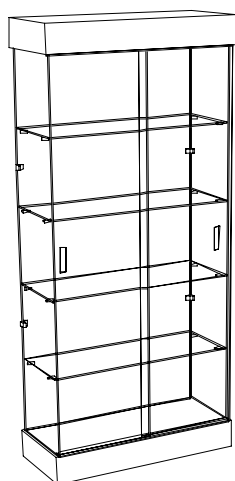

WITRYNY SZKLANE

GABLOTA SZKLANA GLX-1
- OŚWIETLENIE, COKOŁY Z PŁYTY

- wysokość 190 [cm],
- głębokość 36 [cm],
- długość 56 [cm].

GABLOTA SZKLANA GLX-4
- OŚWIETLENIE, COKOŁY Z PŁYTY

- wysokość 190 [cm],
- głębokość 46 [cm],
- długość 86 [cm].

GABLOTA SZKLANA GLX-2
- OŚWIETLENIE, COKOŁY Z PŁYTY

- wysokość 190 [cm],
- głębokość 56 [cm],
- długość 56 [cm].

GABLOTA SZKLANA GLX-5
- OŚWIETLENIE, COKOŁY Z PŁYTY

- wysokość 190 [cm],
- głębokość 36 [cm],
- długość 80 [cm].

GABLOTA SZKLANA GLX-3
- OŚWIETLENIE, COKOŁY Z PŁYTY

- wysokość 190 [cm],
- głębokość 36 [cm],
- długość 86 [cm].

GABLOTA SZKLANA GLX-10
- OŚWIETLENIE, COKOŁY Z PŁYTY

- wysokość 190 [cm],
- głębokość 70 [cm],
- długość 70 [cm].

WITRYNY SZKLANE

GABLOTA SZKLANA GLX-1DS
- BEZ OŚWIETLENIA, COKÓŁ Z PŁYTY,
GÓRA SZKLANA

- wysokość 180 [cm],
- głębokość 36 [cm],
- długość 56 [cm].

GABLOTA SZKLANA GLX-4DS
- BEZ OŚWIETLENIA, COKÓŁ Z
PŁYTY, GÓRA SZKLANA